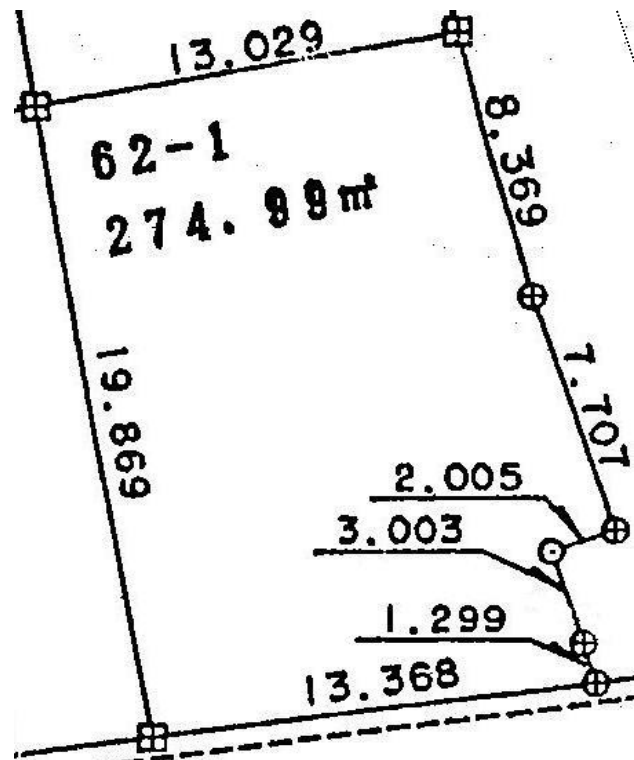

土地物件案内

価格 **11,544,552 円**

坪単価 138,790 円

幹線道路へのアクセス良好

■物件所在地

■詳細

所在地	酒田市錦町五丁目62-1		
面積	274.99 m²(83.18 坪)		
地目	宅地		
用途地域	準工業地域		
建ぺい率	60%	容積率	200%
設備	水道／集中LPガス／公共下水		
学区	十坂小学校／第四中学校		
交通	酒田駅まで約6.4km 車で20分、川南前(るんるん)バス停徒歩1分		
引渡時期	即時		
仲介手数料	なし	取引態様	売主
その他			

■区割図

お問合せ先

東北地区不動産公正取引協議会加盟
山形県宅地建物取引業協会会員 山形県知事(10)第1079号

株式会社 栄地建

〒998-0861 山形県酒田市富士見町三丁目2-1
Tel 0234-26-2839 FAX 0234-26-2365

<http://www.sakaechiken.com>

E-mail : k-sakae1@beige.plala.or.jp

自社物件のため仲介手数料なし!!